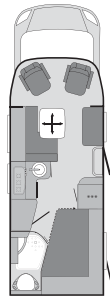

SUN TI

SUN TI	650 LF	650 LG	650 LEG	700 LEG	700 LX
FIAT-GRUNDMOTORISIERUNG					
FIAT 2,0 l Multijet 115 Light	56.550,00 €	56.990,00 €	56.990,00 €	58.570,00 €	59.580,00 €
AUFPREIS					
Motorisierung 2,3 l Multijet 130 light	1.480,00	1.480,00 €	1.480,00 €	1.480,00 €	1.480,00 €
Motorisierung 2,3 l Multijet 150 light	2.670,00 €	2.670,00 €	2.670,00 €	2.670,00 €	2.670,00 €
Motorisierung 3,0 l Multijet 180 light	5.160,00 €	5.160,00 €	5.160,00 €	5.160,00 €	5.160,00 €
Motorisierung 2,3 l Multijet 130 Heavy	2.930,00 €	2.930,00 €	2.930,00 €	2.930,00 €	2.930,00 €
Motorisierung 2,3 l Multijet 150 Heavy	4.120,00 €	4.120,00 €	4.120,00 €	4.120,00 €	4.120,00 €
Motorisierung 3,0 l Multijet 180 Heavy	6.610,00 €	6.610,00 €	6.610,00 €	6.610,00 €	6.610,00 €
Grundausrüstung					
Gesamtlänge (cm)	699	699	699	747	747
Breite cm (außen/innen)	234/218	234/218	234/218	234/218	234/218
Höhe cm (außen/innen)	290/200	290/200	290/200	290/200	290/200
FIAT 2,0 l und 2,3 l / 3,0 l Multijet Light					
Masse des leeren Fahrzeugs (kg)*	2.890 / 2.940	2.890 / 2.940	2.890 / 2.940	2.970 / 3.020	2.970 / 3.020
Masse im fahrbereiten Zustand (kg)*	3.070 / 3.120	3.070 / 3.120	3.070 / 3.120	3.150 / 3.200	3.150 / 3.200
Zulässige Gesamtmasse (kg)*	3.500	3.500	3.500	3.500	3.500
Maximale Zulademöglichkeit (kg)*	610 / 560	610 / 560	610 / 560	530 / 480	530 / 480
Anhängelast (kg)	2.000	2.000	2.000	2.000	2.000
Reifengröße 3,5 t	215 / 70 R 15 CP	215 / 70 R 15 CP	215 / 70 R 15 CP	215 / 70 R 15 CP	215 / 70 R 15 CP
Felgenreöße 3,5 t	6J x 15	6J x 15	6J x 15	6J x 15	6J x 15
FIAT 2,3 l / 3,0 l Multijet Heavy					
Masse des leeren Fahrzeugs (kg)*	2.930 / 2.980	2.930 / 2.980	2.930 / 2.980	3.010 / 3.060	3.010 / 3.060
Masse im fahrbereiten Zustand (kg)*	3.110 / 3.160	3.110 / 3.160	3.110 / 3.160	3.190 / 3.240	3.190 / 3.240
Zulässige Gesamtmasse (kg)*	4.000	4.000	4.000	4.000	4.000
Maximale Zulademöglichkeit (kg)*	1.070 / 1.020	1.070 / 1.020	1.070 / 1.020	990 / 940	990 / 940
Anhängelast (kg)	1.850	1.850	1.850	1.850	1.850
Radstand (cm)	380	403	380	403	403
Reifengröße 4,0 t	225 / 75 R 16 CP	225 / 75 R 16 CP	225 / 75 R 16 CP	225 / 75 R 16 CP	225 / 75 R 16 CP
Felgenreöße 4,0 t	6J x 16	6J x 16	6J x 16	6J x 16	6J x 16

* = siehe Erklärungen

x Serienausstattung
- Technisch nicht vorgesehen