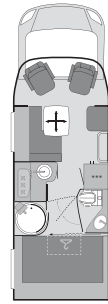

SUN TI

SUN TI	650 LF	650 LG	650 LEG	700 LEG	700 LX
FIAT-GRUNDMOTORISIERUNG					
FIAT 2,0 l Multijet 115 Light	56.550,00 €	56.990,00 €	56.990,00 €	58.570,00 €	59.580,00 €
AUFPREIS					
Motorisierung 2,3 l Multijet 130 light	1.480,00	1.480,00 €	1.480,00 €	1.480,00 €	1.480,00 €
Motorisierung 2,3 l Multijet 150 light	2.670,00 €	2.670,00 €	2.670,00 €	2.670,00 €	2.670,00 €
Motorisierung 3,0 l Multijet 180 light	5.160,00 €	5.160,00 €	5.160,00 €	5.160,00 €	5.160,00 €
Motorisierung 2,3 l Multijet 130 Heavy	2.930,00 €	2.930,00 €	2.930,00 €	2.930,00 €	2.930,00 €
Motorisierung 2,3 l Multijet 150 Heavy	4.120,00 €	4.120,00 €	4.120,00 €	4.120,00 €	4.120,00 €
Motorisierung 3,0 l Multijet 180 Heavy	6.610,00 €	6.610,00 €	6.610,00 €	6.610,00 €	6.610,00 €
Grundausrüstung					
Gesamtlänge (cm)	699	699	699	747	747
Breite cm (außen/innen)	234/218	234/218	234/218	234/218	234/218
Höhe cm (außen/innen)	290/200	290/200	290/200	290/200	290/200
FIAT 2,0 l und 2,3 l / 3,0 l Multijet Light					
Masse des leeren Fahrzeugs (kg)*	2.890 / 2.940	2.890 / 2.940	2.890 / 2.940	2.970 / 3.020	2.970 / 3.020
Masse im fahrbereiten Zustand (kg)*	3.070 / 3.120	3.070 / 3.120	3.070 / 3.120	3.150 / 3.200	3.150 / 3.200
Zulässige Gesamtmasse (kg)*	3.500	3.500	3.500	3.500	3.500
Maximale Zulademöglichkeit (kg)*	610 / 560	610 / 560	610 / 560	530 / 480	530 / 480
Anhängelast (kg)	2.000	2.000	2.000	2.000	2.000
Reifengröße 3,5 t	215 / 70 R 15 CP	215 / 70 R 15 CP	215 / 70 R 15 CP	215 / 70 R 15 CP	215 / 70 R 15 CP
Felgenreöße 3,5 t	6J x 15	6J x 15	6J x 15	6J x 15	6J x 15
FIAT 2,3 l / 3,0 l Multijet Heavy					
Masse des leeren Fahrzeugs (kg)*	2.930 / 2.980	2.930 / 2.980	2.930 / 2.980	3.010 / 3.060	3.010 / 3.060
Masse im fahrbereiten Zustand (kg)*	3.110 / 3.160	3.110 / 3.160	3.110 / 3.160	3.190 / 3.240	3.190 / 3.240
Zulässige Gesamtmasse (kg)*	4.000	4.000	4.000	4.000	4.000
Maximale Zulademöglichkeit (kg)*	1.070 / 1.020	1.070 / 1.020	1.070 / 1.020	990 / 940	990 / 940
Anhängelast (kg)	1.850	1.850	1.850	1.850	1.850
Radstand (cm)	380	403	380	403	403
Reifengröße 4,0 t	225 / 75 R 16 CP	225 / 75 R 16 CP	225 / 75 R 16 CP	225 / 75 R 16 CP	225 / 75 R 16 CP
Felgenreöße 4,0 t	6J x 16	6J x 16	6J x 16	6J x 16	6J x 16

* = siehe Erklärungen

x Serienausstattung
- Technisch nicht vorgesehen