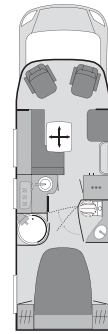

SUN TI

SUN TI	650 LF	650 LG	650 LEG	700 LEG	700 LX
FIAT-GRUNDMOTORISIERUNG					
FIAT 2,0 l Multijet 115 Light	56.550,00 €	56.990,00 €	56.990,00 €	58.570,00 €	59.580,00 €
AUFPREIS					
Motorisierung 2,3 l Multijet 130 light	1.480,00	1.480,00 €	1.480,00 €	1.480,00 €	1.480,00 €
Motorisierung 2,3 l Multijet 150 light	2.670,00 €	2.670,00 €	2.670,00 €	2.670,00 €	2.670,00 €
Motorisierung 3,0 l Multijet 180 light	5.160,00 €	5.160,00 €	5.160,00 €	5.160,00 €	5.160,00 €
Motorisierung 2,3 l Multijet 130 Heavy	2.930,00 €	2.930,00 €	2.930,00 €	2.930,00 €	2.930,00 €
Motorisierung 2,3 l Multijet 150 Heavy	4.120,00 €	4.120,00 €	4.120,00 €	4.120,00 €	4.120,00 €
Motorisierung 3,0 l Multijet 180 Heavy	6.610,00 €	6.610,00 €	6.610,00 €	6.610,00 €	6.610,00 €
Grundausrüstung					
Gesamtlänge (cm)	699	699	699	747	747
Breite cm (außen/innen)	234/218	234/218	234/218	234/218	234/218
Höhe cm (außen/innen)	290/200	290/200	290/200	290/200	290/200
FIAT 2,0 l und 2,3 l / 3,0 l Multijet Light					
Masse des leeren Fahrzeugs (kg)*	2.890 / 2.940	2.890 / 2.940	2.890 / 2.940	2.970 / 3.020	2.970 / 3.020
Masse im fahrbereiten Zustand (kg)*	3.070 / 3.120	3.070 / 3.120	3.070 / 3.120	3.150 / 3.200	3.150 / 3.200
Zulässige Gesamtmasse (kg)*	3.500	3.500	3.500	3.500	3.500
Maximale Zulademöglichkeit (kg)*	610 / 560	610 / 560	610 / 560	530 / 480	530 / 480
Anhängelast (kg)	2.000	2.000	2.000	2.000	2.000
Reifengröße 3,5 t	215 / 70 R 15 CP	215 / 70 R 15 CP	215 / 70 R 15 CP	215 / 70 R 15 CP	215 / 70 R 15 CP
Felgenreöße 3,5 t	6J x 15	6J x 15	6J x 15	6J x 15	6J x 15
FIAT 2,3 l / 3,0 l Multijet Heavy					
Masse des leeren Fahrzeugs (kg)*	2.930 / 2.980	2.930 / 2.980	2.930 / 2.980	3.010 / 3.060	3.010 / 3.060
Masse im fahrbereiten Zustand (kg)*	3.110 / 3.160	3.110 / 3.160	3.110 / 3.160	3.190 / 3.240	3.190 / 3.240
Zulässige Gesamtmasse (kg)*	4.000	4.000	4.000	4.000	4.000
Maximale Zulademöglichkeit (kg)*	1.070 / 1.020	1.070 / 1.020	1.070 / 1.020	990 / 940	990 / 940
Anhängelast (kg)	1.850	1.850	1.850	1.850	1.850
Radstand (cm)	380	403	380	403	403
Reifengröße 4,0 t	225 / 75 R 16 CP	225 / 75 R 16 CP	225 / 75 R 16 CP	225 / 75 R 16 CP	225 / 75 R 16 CP
Felgenreöße 4,0 t	6J x 16	6J x 16	6J x 16	6J x 16	6J x 16

* = siehe Erklärungen

x Serienausstattung
- Technisch nicht vorgesehen