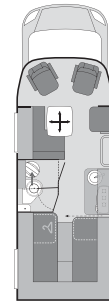

SUN TI

SUN TI	650 LF	650 LG	650 LEG	700 LEG	700 LX
FIAT-GRUNDMOTORISIERUNG					
FIAT 2,0 l Multijet 115 Light	56.550,00 €	56.990,00 €	56.990,00 €	58.570,00 €	59.580,00 €
AUFPREIS					
Motorisierung 2,3 l Multijet 130 light	1.480,00	1.480,00 €	1.480,00 €	1.480,00 €	1.480,00 €
Motorisierung 2,3 l Multijet 150 light	2.670,00 €	2.670,00 €	2.670,00 €	2.670,00 €	2.670,00 €
Motorisierung 3,0 l Multijet 180 light	5.160,00 €	5.160,00 €	5.160,00 €	5.160,00 €	5.160,00 €
Motorisierung 2,3 l Multijet 130 Heavy	2.930,00 €	2.930,00 €	2.930,00 €	2.930,00 €	2.930,00 €
Motorisierung 2,3 l Multijet 150 Heavy	4.120,00 €	4.120,00 €	4.120,00 €	4.120,00 €	4.120,00 €
Motorisierung 3,0 l Multijet 180 Heavy	6.610,00 €	6.610,00 €	6.610,00 €	6.610,00 €	6.610,00 €
Grundausrüstung					
Gesamtlänge (cm)	699	699	699	747	747
Breite cm (außen/innen)	234/218	234/218	234/218	234/218	234/218
Höhe cm (außen/innen)	290/200	290/200	290/200	290/200	290/200
FIAT 2,0 l und 2,3 l / 3,0 l Multijet Light					
Masse des leeren Fahrzeugs (kg)*	2.890 / 2.940	2.890 / 2.940	2.890 / 2.940	2.970 / 3.020	2.970 / 3.020
Masse im fahrbereiten Zustand (kg)*	3.070 / 3.120	3.070 / 3.120	3.070 / 3.120	3.150 / 3.200	3.150 / 3.200
Zulässige Gesamtmasse (kg)*	3.500	3.500	3.500	3.500	3.500
Maximale Zulademöglichkeit (kg)*	610 / 560	610 / 560	610 / 560	530 / 480	530 / 480
Anhängelast (kg)	2.000	2.000	2.000	2.000	2.000
Reifengröße 3,5 t	215 / 70 R 15 CP	215 / 70 R 15 CP	215 / 70 R 15 CP	215 / 70 R 15 CP	215 / 70 R 15 CP
Felgenreöße 3,5 t	6J x 15	6J x 15	6J x 15	6J x 15	6J x 15
FIAT 2,3 l / 3,0 l Multijet Heavy					
Masse des leeren Fahrzeugs (kg)*	2.930 / 2.980	2.930 / 2.980	2.930 / 2.980	3.010 / 3.060	3.010 / 3.060
Masse im fahrbereiten Zustand (kg)*	3.110 / 3.160	3.110 / 3.160	3.110 / 3.160	3.190 / 3.240	3.190 / 3.240
Zulässige Gesamtmasse (kg)*	4.000	4.000	4.000	4.000	4.000
Maximale Zulademöglichkeit (kg)*	1.070 / 1.020	1.070 / 1.020	1.070 / 1.020	990 / 940	990 / 940
Anhängelast (kg)	1.850	1.850	1.850	1.850	1.850
Radstand (cm)	380	403	380	403	403
Reifengröße 4,0 t	225 / 75 R 16 CP	225 / 75 R 16 CP	225 / 75 R 16 CP	225 / 75 R 16 CP	225 / 75 R 16 CP
Felgenreöße 4,0 t	6J x 16	6J x 16	6J x 16	6J x 16	6J x 16

* = siehe Erklärungen

x Serienausstattung
- Technisch nicht vorgesehen