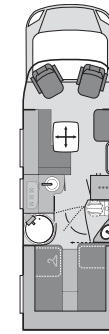

SUN TI

SUN TI	650 LF	650 LG	650 LEG	700 LEG	700 LX
FIAT-GRUNDMOTORISIERUNG					
FIAT 2,0 l Multijet 115 Light	56.550,00 €	56.990,00 €	56.990,00 €	58.570,00 €	59.580,00 €
AUFPREIS					
Motorisierung 2,3 l Multijet 130 light	1.480,00	1.480,00 €	1.480,00 €	1.480,00 €	1.480,00 €
Motorisierung 2,3 l Multijet 150 light	2.670,00 €	2.670,00 €	2.670,00 €	2.670,00 €	2.670,00 €
Motorisierung 3,0 l Multijet 180 light	5.160,00 €	5.160,00 €	5.160,00 €	5.160,00 €	5.160,00 €
Motorisierung 2,3 l Multijet 130 Heavy	2.930,00 €	2.930,00 €	2.930,00 €	2.930,00 €	2.930,00 €
Motorisierung 2,3 l Multijet 150 Heavy	4.120,00 €	4.120,00 €	4.120,00 €	4.120,00 €	4.120,00 €
Motorisierung 3,0 l Multijet 180 Heavy	6.610,00 €	6.610,00 €	6.610,00 €	6.610,00 €	6.610,00 €
Grundausrüstung					
Gesamtlänge (cm)	699	699	699	747	747
Breite cm (außen/innen)	234/218	234/218	234/218	234/218	234/218
Höhe cm (außen/innen)	290/200	290/200	290/200	290/200	290/200
FIAT 2,0 l und 2,3 l / 3,0 l Multijet Light					
Masse des leeren Fahrzeugs (kg)*	2.890 / 2.940	2.890 / 2.940	2.890 / 2.940	2.970 / 3.020	2.970 / 3.020
Masse im fahrbereiten Zustand (kg)*	3.070 / 3.120	3.070 / 3.120	3.070 / 3.120	3.150 / 3.200	3.150 / 3.200
Zulässige Gesamtmasse (kg)*	3.500	3.500	3.500	3.500	3.500
Maximale Zulademöglichkeit (kg)*	610 / 560	610 / 560	610 / 560	530 / 480	530 / 480
Anhängelast (kg)	2.000	2.000	2.000	2.000	2.000
Reifengröße 3,5 t	215 / 70 R 15 CP	215 / 70 R 15 CP	215 / 70 R 15 CP	215 / 70 R 15 CP	215 / 70 R 15 CP
Felgenreöße 3,5 t	6J x 15	6J x 15	6J x 15	6J x 15	6J x 15
FIAT 2,3 l / 3,0 l Multijet Heavy					
Masse des leeren Fahrzeugs (kg)*	2.930 / 2.980	2.930 / 2.980	2.930 / 2.980	3.010 / 3.060	3.010 / 3.060
Masse im fahrbereiten Zustand (kg)*	3.110 / 3.160	3.110 / 3.160	3.110 / 3.160	3.190 / 3.240	3.190 / 3.240
Zulässige Gesamtmasse (kg)*	4.000	4.000	4.000	4.000	4.000
Maximale Zulademöglichkeit (kg)*	1.070 / 1.020	1.070 / 1.020	1.070 / 1.020	990 / 940	990 / 940
Anhängelast (kg)	1.850	1.850	1.850	1.850	1.850
Radstand (cm)	380	403	380	403	403
Reifengröße 4,0 t	225 / 75 R 16 CP	225 / 75 R 16 CP	225 / 75 R 16 CP	225 / 75 R 16 CP	225 / 75 R 16 CP
Felgenreöße 4,0 t	6J x 16	6J x 16	6J x 16	6J x 16	6J x 16

* = siehe Erklärungen

x Serienausstattung
- Technisch nicht vorgesehen