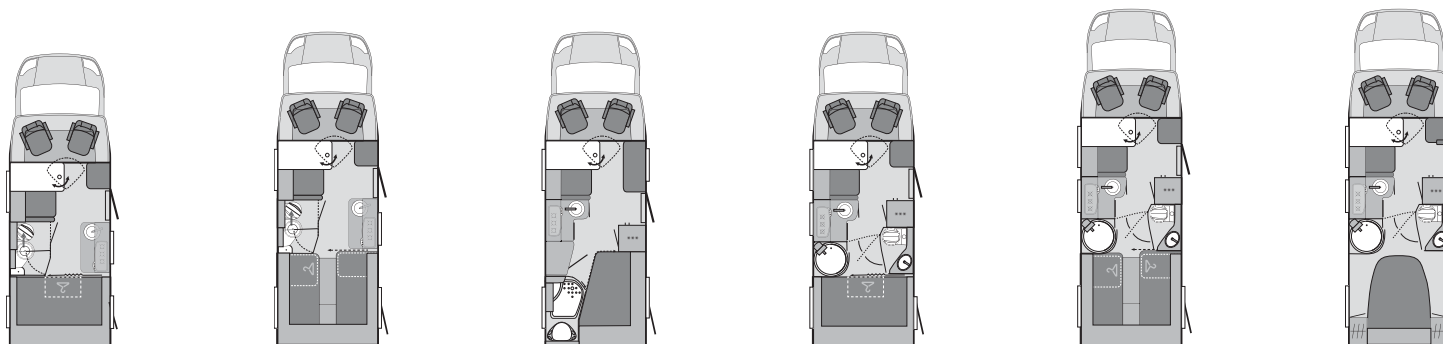

SKY TI

SKY TI	600 MG	650 MEG	650 MF	650 MG	700 MEG	700 MX
FIAT-GRUNDMOTORISIERUNG						
FIAT 2,0 l Multijet 115 Light	46.890,00 €	47.930,00 €	47.930,00 €	48.750,00 €	50.990,00 €	51.990,00 €
AUFPREIS						
Motorisierung 2,3 l Multijet 130 light	1.480,00 €	1.480,00 €	1.480,00 €	1.480,00 €	1.480,00 €	1.480,00 €
Motorisierung 2,3 l Multijet 150 light	2.670,00 €	2.670,00 €	2.670,00 €	2.670,00 €	2.670,00 €	2.670,00 €
Motorisierung 3,0 l Multijet 180 light	5.160,00 €	5.160,00 €	5.160,00 €	5.160,00 €	5.160,00 €	5.160,00 €
Motorisierung 2,3 l Multijet 130 Heavy	-	2.930,00 €	2.930,00 €	2.930,00 €	2.930,00 €	2.930,00 €
Motorisierung 2,3 l Multijet 150 Heavy	-	4.120,00 €	4.120,00 €	4.120,00 €	4.120,00 €	4.120,00 €
Motorisierung 3,0 l Multijet 180 Heavy	-	6.610,00 €	6.610,00 €	6.610,00 €	6.610,00 €	6.610,00 €
Grundausrüstung						
Gesamtlänge (cm)	649	699	699	699	747	747
Breite cm (außen/innen)	234/218	234/218	234/218	234/218	234/218	234/218
Höhe cm (außen/innen)	275/200	275/200	275/200	275/200	275/200	275/200
FIAT 2,0 l und 2,3 l / 3,0 l Multijet Light						
Masse des leeren Fahrzeugs (kg)*	2640 / 2.690	2.720 / 2.770	2.720 / 2.770	2.720 / 2.770	2.800 / 2.850	2.800 / 2.850
Masse im fahrbereiten Zustand (kg)*	2.820 / 2.870	2.900 / 2.950	2.900 / 2.950	2.900 / 2.950	2.980 / 3.030	2.980 / 3.030
Zulässige Gesamtmasse (kg)*	3.500	3.500	3.500	3.500	3.500	3.500
Maximale Zulademöglichkeit (kg)*	860 / 810	780 / 730	780 / 730	780 / 730	700 / 650	700 / 650
Anhängelast (kg)	2.000	2.000	2.000	2.000	2.000	2.000
Radstand (cm)	380	380	380	403	403	403
Reifengröße 3,5 t	215 / 70 R 15 CP	215 / 70 R 15 CP	215 / 70 R 15 CP	215 / 70 R 15 CP	215 / 70 R 15 CP	215 / 70 R 15 CP
Felgengröße 3,5 t	6J x 15	6J x 15	6J x 15	6J x 15	6J x 15	6J x 15
FIAT 2,3 l / 3,0 l Multijet Heavy						
Masse des leeren Fahrzeugs (kg)*	-	2.760 / 2.810	2.760 / 2.810	2.760 / 2.810	2.840 / 2.890	2.840 / 2.890
Masse im fahrbereiten Zustand (kg)*	-	2.940 / 2.990	2.940 / 2.990	2.940 / 2.990	3.020 / 3.070	3.020 / 3.070
Zulässige Gesamtmasse (kg)*	-	4.000	4.000	4.000	4.000	4.000
Maximale Zulademöglichkeit (kg)*	-	1.240 / 1.190	1.240 / 1.190	1.240 / 1.190	1.160 / 1.110	1.120 / 1.070
Anhängelast (kg)	-	1.850	1.850	1.850	1.850	1.850
Radstand (cm)	-	380	380	403	403	403
Reifengröße 4,0 t	-	225 / 75 R 16 CP	225 / 75 R 16 CP	225 / 75 R 16 CP	225 / 75 R 16 CP	225 / 75 R 16 CP

* = siehe Erklärungen

x Serienausstattung
- Technisch nicht vorgesehen